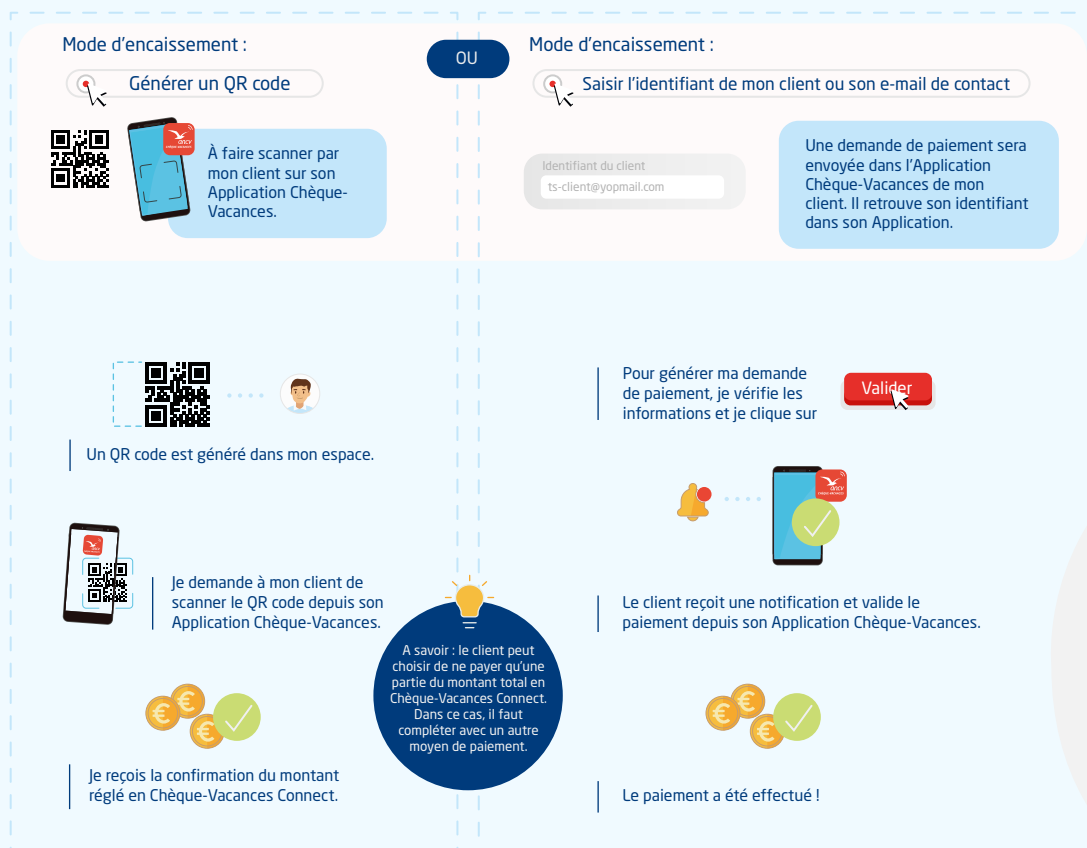

ESPACE DÉDIÉ ENCAISSEMENT IMMÉDIAT

Pour savoir comment accéder à la page d'encaissement, je consulte l'infographie dédiée.

3

Je choisis le mode d'encaissement :

Rendez-vous sur mon Espace Dédié : <http://espace-ptl.ancv.com>

Retrouvez la formation interactive : <https://cheque-vacances-connect.com/pro/comment-encasser/>

En savoir plus en vidéo