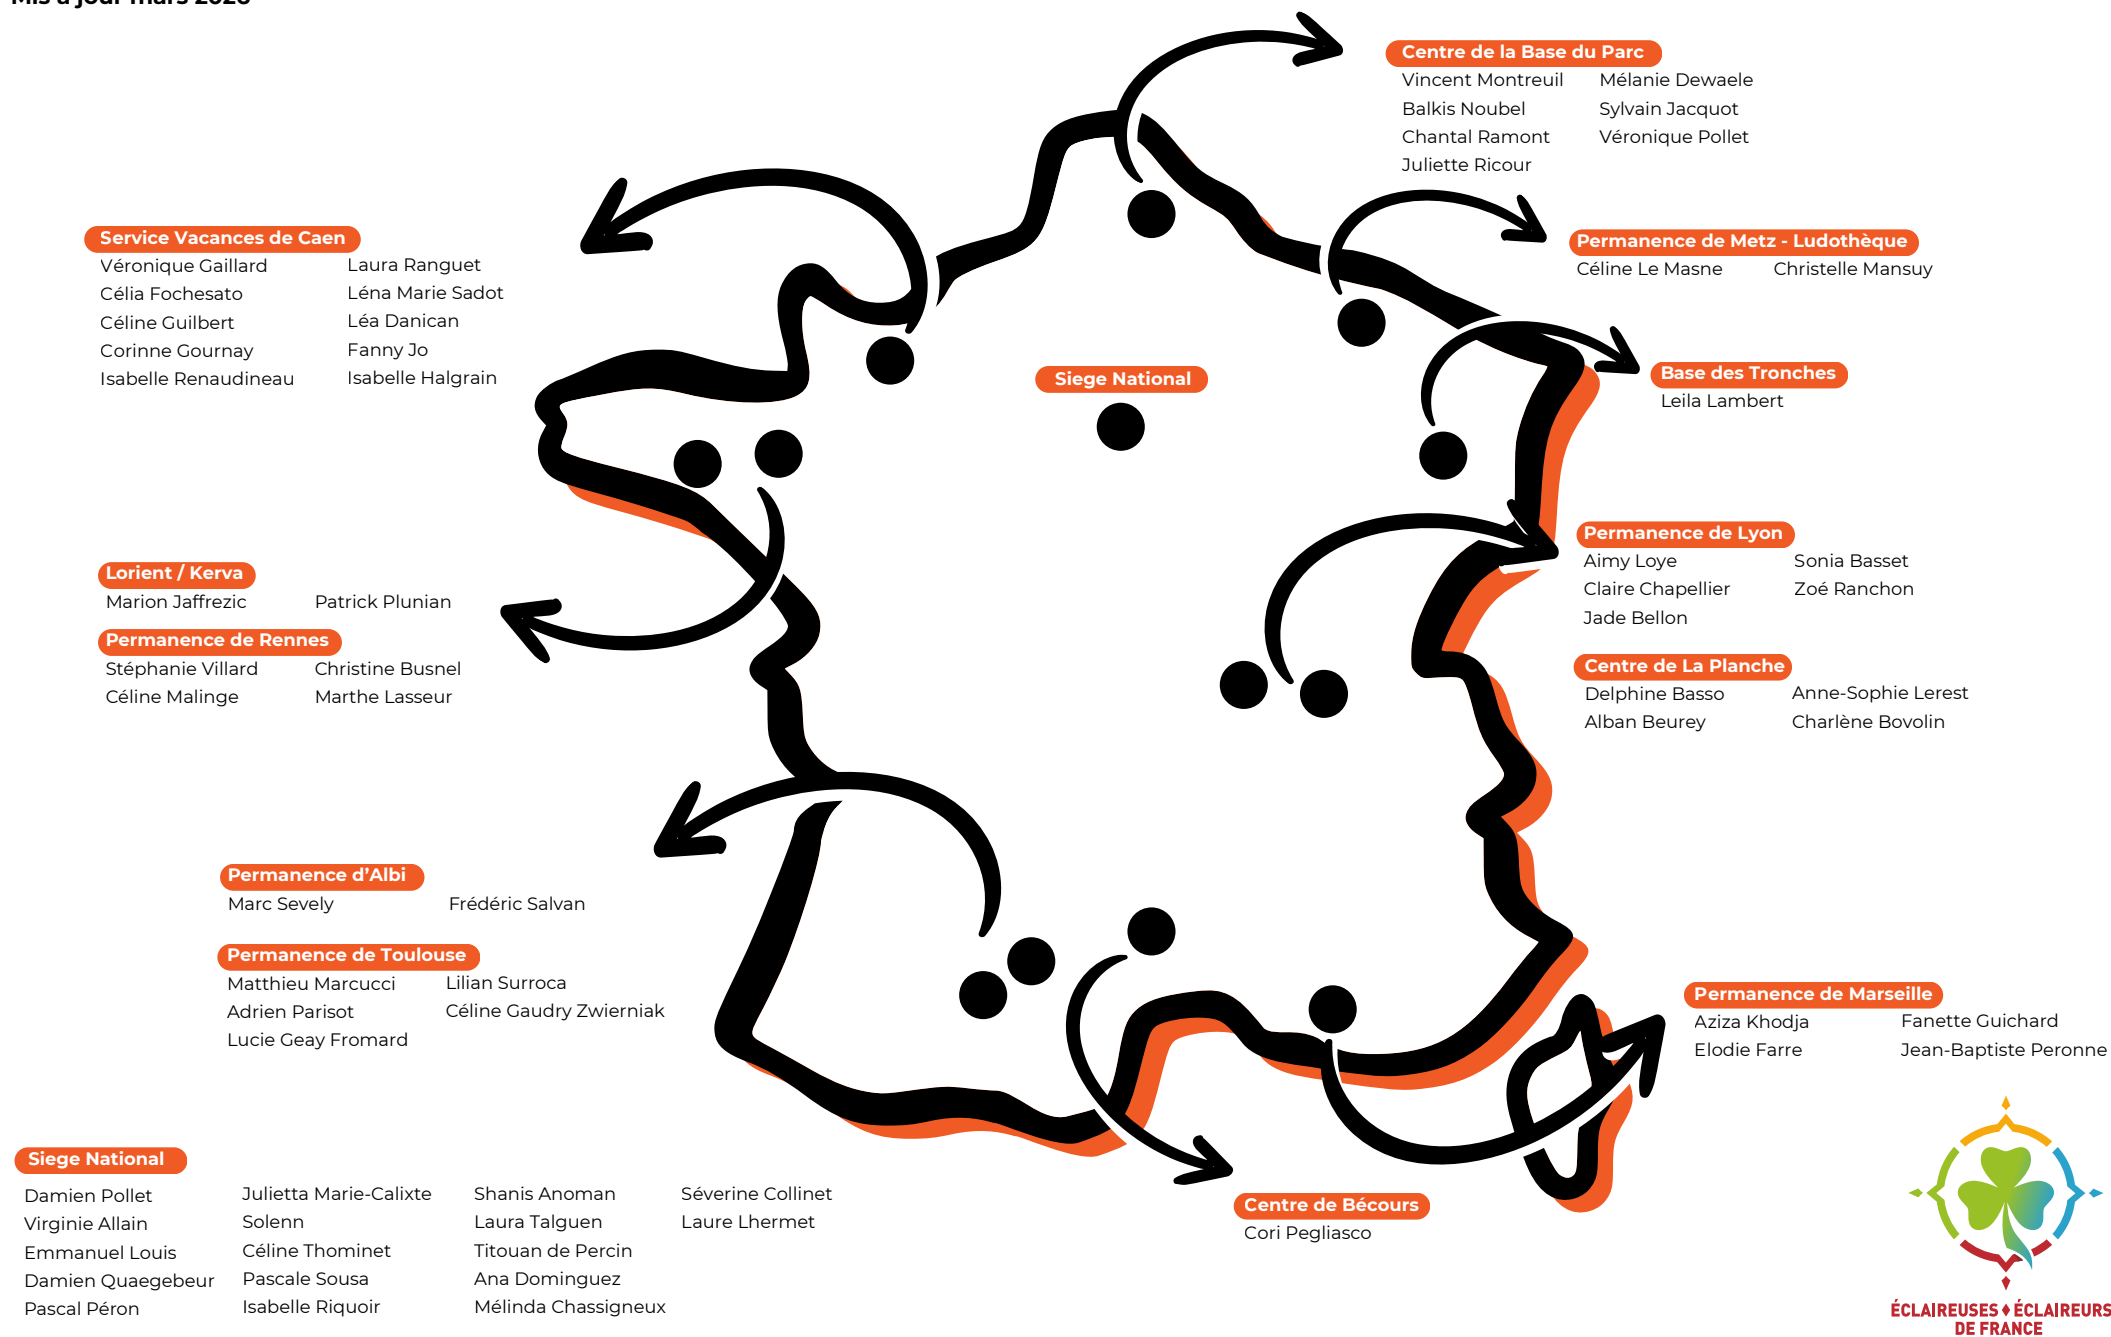

Répartition des Equipes Salariées

Mis à jour mars 2026